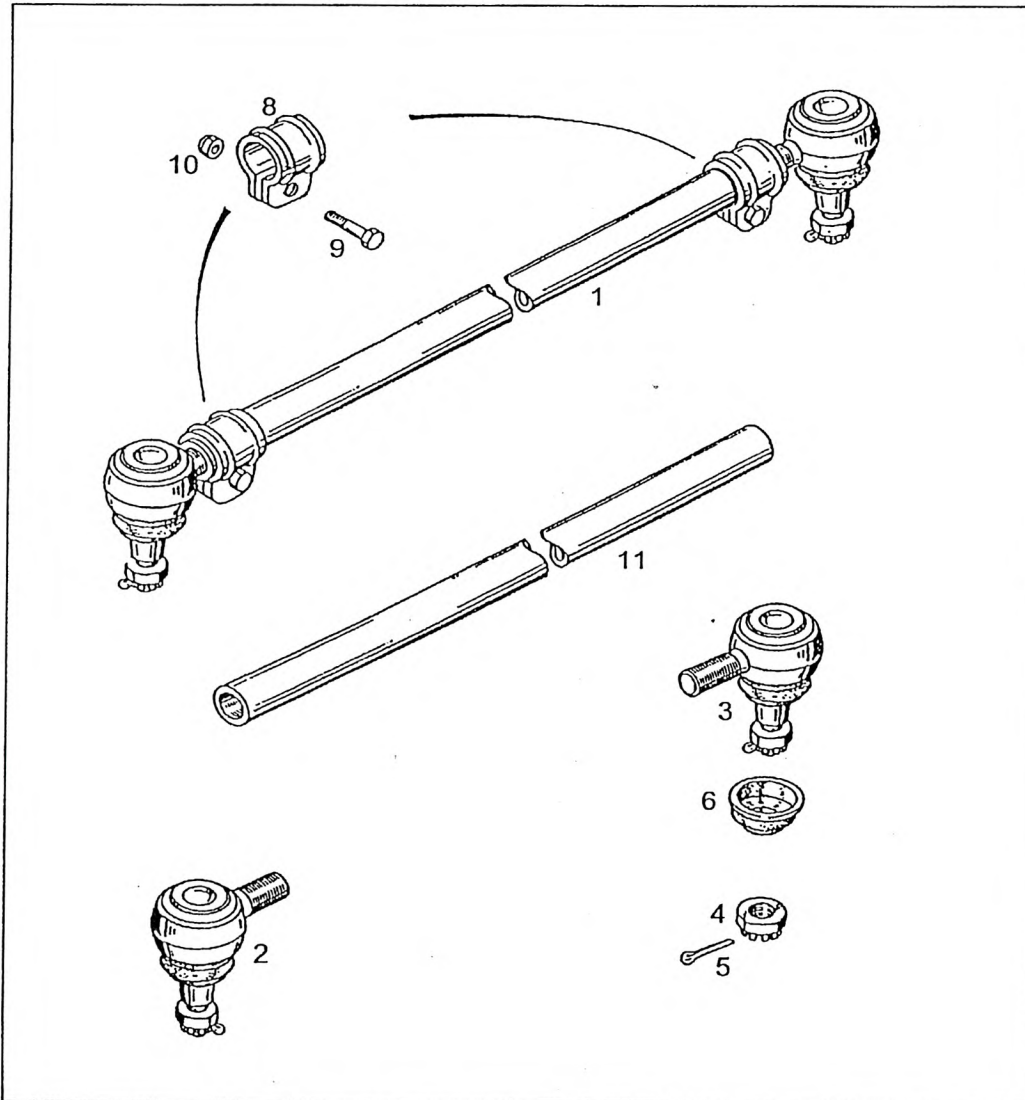

STEERING ROD ASSY  
LENKSTANGE-KPL  
BARRE DE DIRECT CPL

997-070-06866

Figure  
Bild  
Figure

7006866

1100-04

Item Pos. Réf	Part No. Teil-Nr. Pièce No	Designation Benennung Désignation	all alle tous	Qty/assy Stck/Variante Pièce/ensemble								Figure Bild Figure	
				A	B	C	D	E	F	G	H		
1	997-070-06866	STEERING ROD ASSY 700MM LG LENKSTANGE-KPL BARRE DE DIRECT CPL	1										
2	997-073-07316	BALL JOINT M30X1,5 RH KUGELGELENK RG JOINT A ROTULE A DROITE	1										
3	997-073-07317	BALL JOINT M30X1,5 LH KUGELGELENK LG JOINT A ROTULE A GAUCHE	1										
4	997-073-09096	CASTLE NUT M24X1,5 KRONENMUTTER ECROU CRENELE	2										
5	997-002-60080	COTTER PIN 5X40 SPLINT GOUPILLE FENDUE	2										
6	997-073-03364	BELLOWS BALG MANCHON	2										
8	997-073-09094	COLLAR KLEMMSCHELLE COLLIER DE SERRAGE	2										
9	997-071-22146	HEX BOLT M12X1,5X65 6KT-SCHRAUBE VIS HEXAGONALE	2										
10	997-084-08577	LOCK NUT M12X1,5 SICHERUNGSMUTTER ECROU A FREINAGE	2										
11	997-073-09095	THREADED TUBE GEWINDEROHR TUBE FILETEE	1										